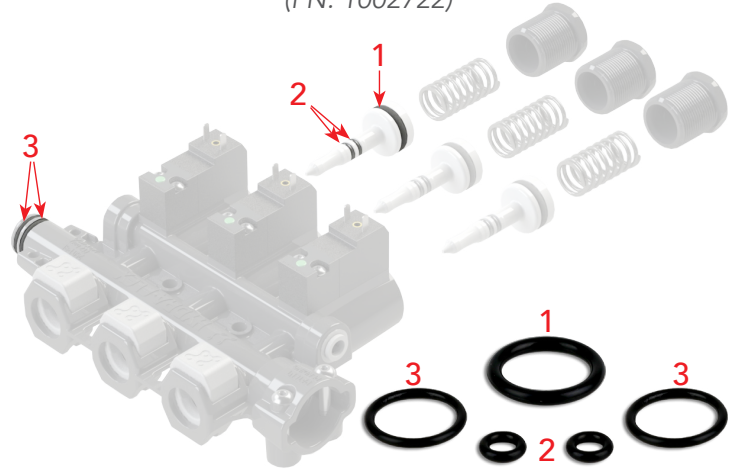

# O-RING REPAIR KITS

**SAM O-RING REPAIR KIT**  
(PN: 1002722)

# O-RING REPAIR KITS

**SAM O-RING REPAIR KIT**  
(PN: 1002722)

**MAM O-RING REPAIR KIT**  
(PN: 1002751)

**MAM O-RING REPAIR KIT**  
(PN: 1002751)

**BAM O-RING REPAIR KIT**  
(PN: 1002222)

**BAM O-RING REPAIR KIT**  
(PN: 1002222)