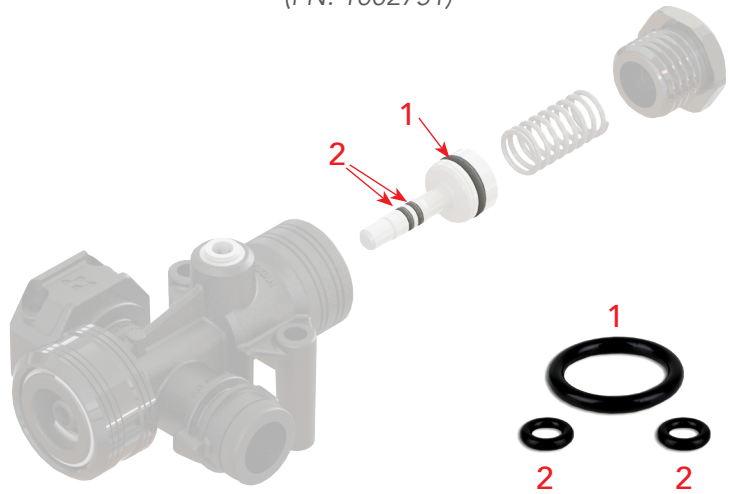

# O-RING REPAIR KITS

**SAM O-RING REPAIR KIT**  
(PN: 1002722)

**MAM O-RING REPAIR KIT**  
(PN: 1002751)

**MAM O-RING REPAIR KIT**  
(PN: 1002751)

**BAM O-RING REPAIR KIT**  
(PN: 1002222)

**BAM O-RING REPAIR KIT**  
(PN: 1002222)