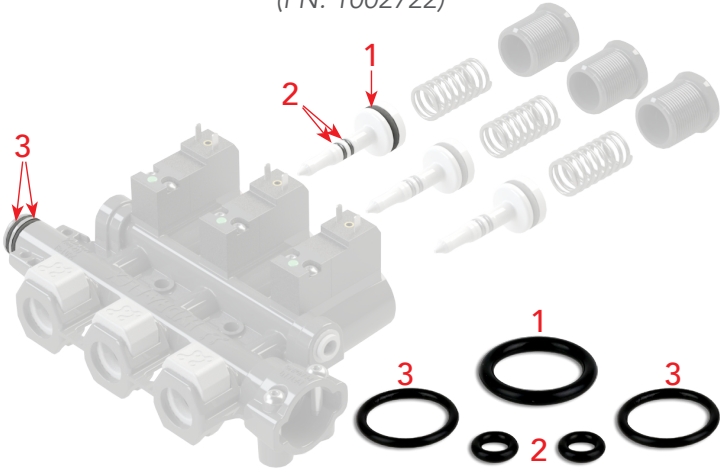

# O-RING REPAIR KITS

**SAM O-RING REPAIR KIT**  
(PN: 1002722)

# O-RING REPAIR KITS

**SAM O-RING REPAIR KIT**  
(PN: 1002722)

**MAM O-RING REPAIR KIT**  
(PN: 1002751)

**MAM O-RING REPAIR KIT**  
(PN: 1002751)

**BAM O-RING REPAIR KIT**  
(PN: 1002222)

**BAM O-RING REPAIR KIT**  
(PN: 1002222)